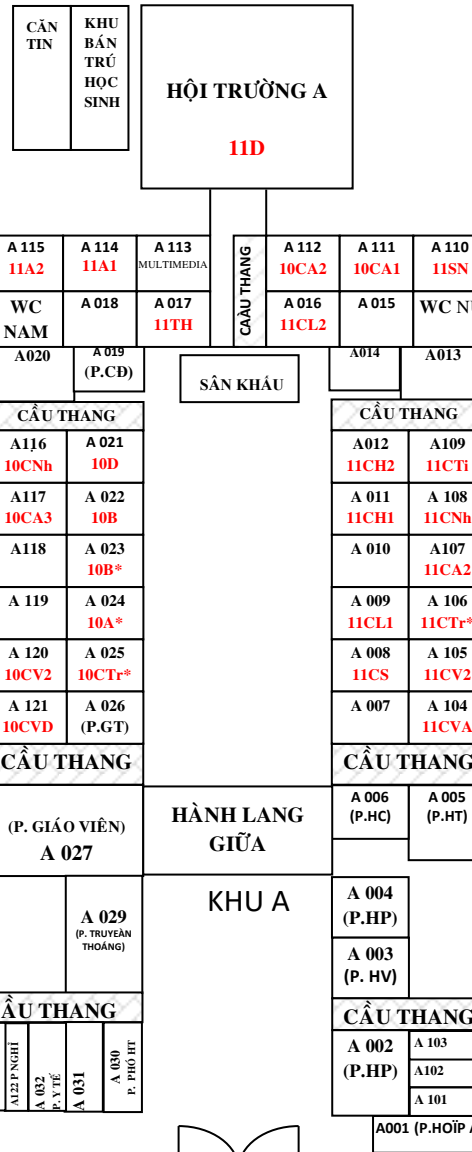

HỘI TRƯỜNG E  
11B

CỔNG D  
II

LẦU 2 LẦU 1 TRỆT

TRỆT LẦU 1 LẦU 2

HÀNH LANG

KHU C

TRỆT LẦU

SƠ ĐỒ PHÒNG HỌC  
KHỐI CHIỀU (từ 04/5/2020)

CỔNG C

CỔNG A

CỔNG B

TẦNG TRỆT

KHU B

TẦNG LẦU