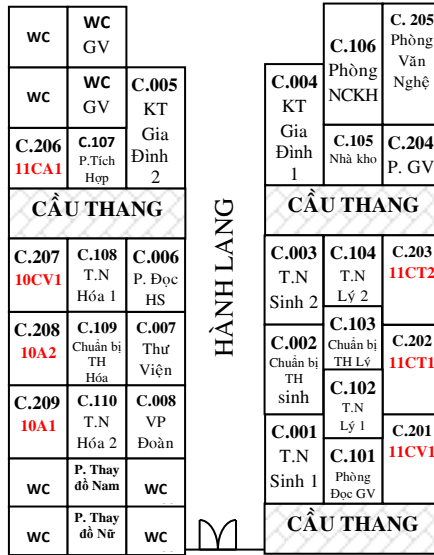

HỘI TRƯỜNG E  
11B

CỔNG D  
II

LẦU 2 LẦU 1 TRỆT

TRỆT LẦU 1 LẦU 2

HÀNH LANG

KHU C

TRỆT LẦU

SƠ ĐỒ PHÒNG HỌC  
KHỐI CHIỀU (từ 04/5/2020)

CỔNG C

CỔNG A

CỔNG B

TẦNG TRỆT

KHU B

TẦNG LẦU